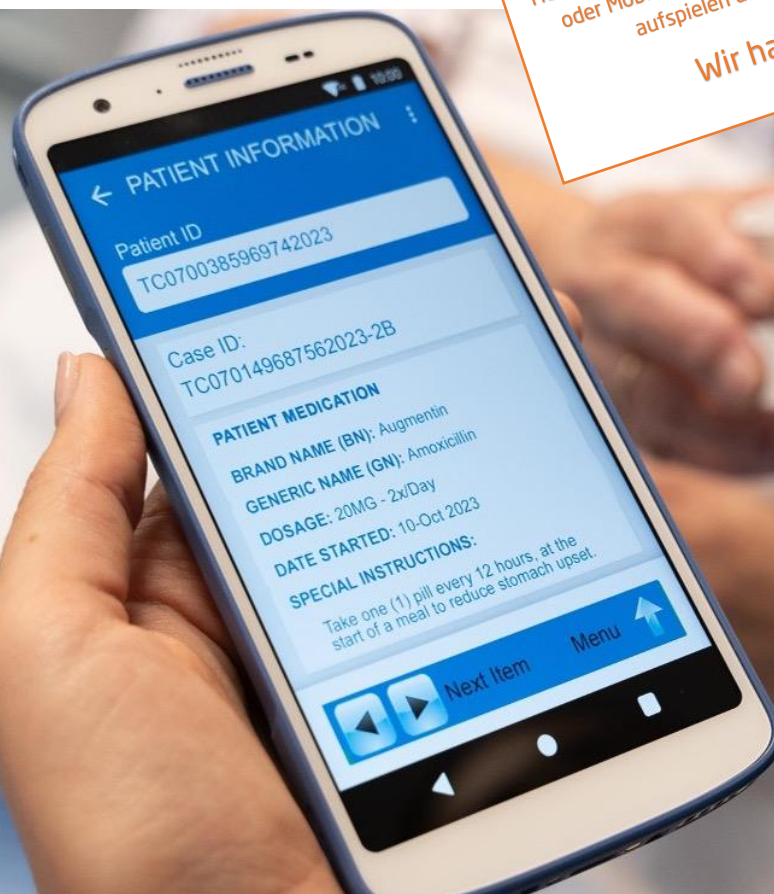

# Zubehör Übersicht

Zebra HC20 / HC25 / HC50 / HC55

Alle Ihre mobilen Geräte zentral administrieren und verwalten?  
Herstellernerneutral, unabhängig vom Betriebssystem, per WLAN  
oder Mobilfunk? Geräte automatisch einrichten, Software  
aufspielen und aus der Ferne fernsteuern?

**Wir haben die Lösung!**

1-fach USB-Cradle. Lädt ein Gerät und einen Ersatzakku.

1-fach Kombi - Ladestation

5-fach Ladestation. Lädt 5 Geräte parallel

4-fach Akku-Ladestation.

Locking Cradles mit Verriegelungsfunktion

Racklösung für die zentrale Aufbewahrung von Geräten und Stromversorgung über ein einzelnes Stromkabel. (📖 Mehr Details zu den Zebra Schranklösungen finden Sie hier : [\[Link\]](#))

Intelligente Schranklösung in verschiedenen Größen für bis zu 100 Geräte. Abschließbare Türen und Stromversorgung über ein Stromkabel. Optionale UV-Desinfektions-Schublade.