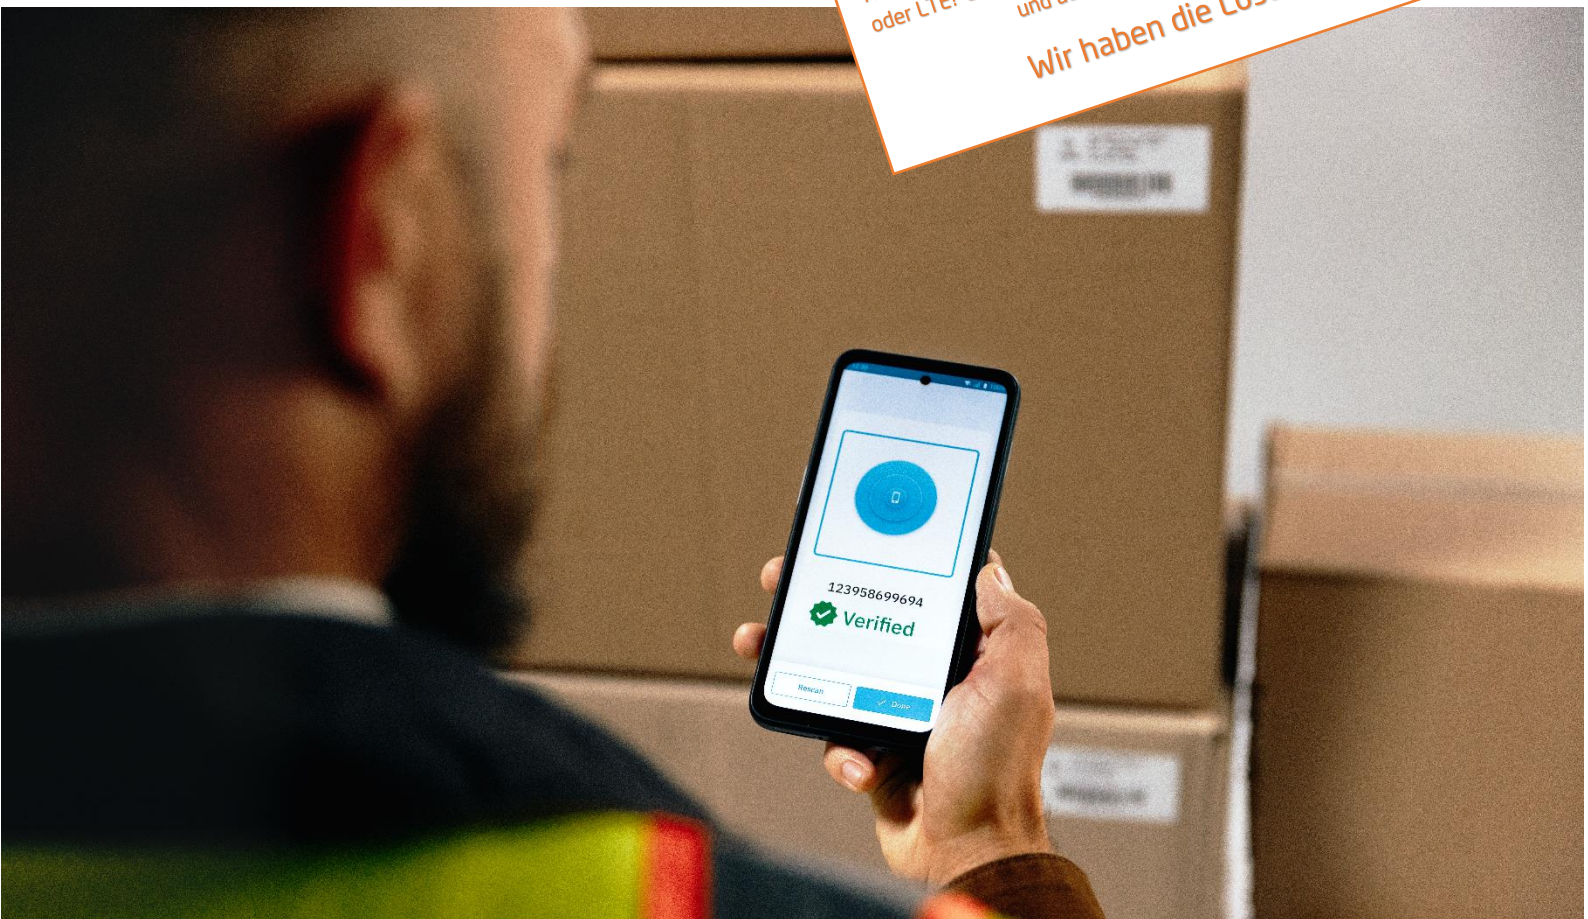

## Zebra EM45

Alle Ihre mobilen Geräte zentral administrieren und verwalten?  
Herstellernerneutral, unabhängig vom Betriebssystem, per WLAN  
oder LTE? Geräte automatisch einrichten, Software aufspielen  
und aus der Ferne fernsteuern?  
**Wir haben die Lösung!**